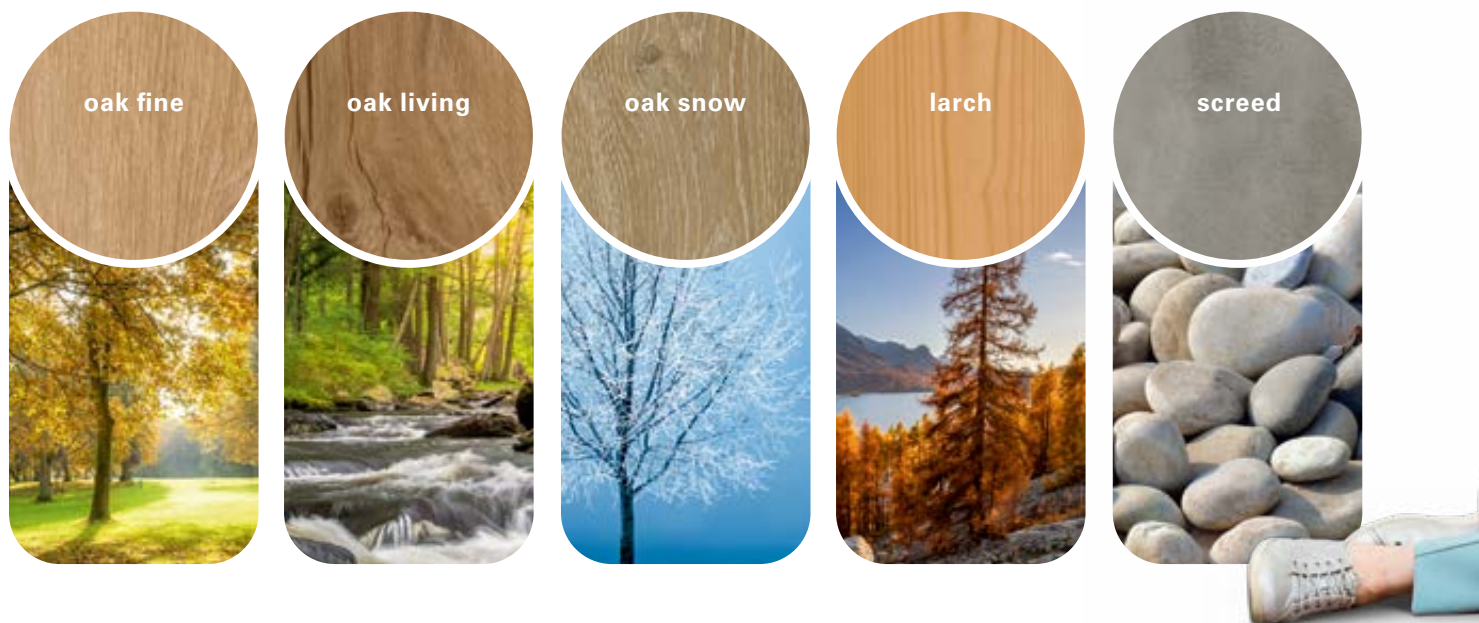

Komplettiert wird die Kollektion mit dem Dessin Screed: Die supernatürlichen, sehr modernen Steindesigns in drei Farben sind im XL Fliessenformat mit einer Kantenlänge von über 90cm echte Eyecatcher.

Oak fine, à l'aspect chêne serein et régulier, est disponible en quatre teintes.

Oak living est aussi vivant que la vie elle-même: cet aspect chêne présente des fissures et de petits nœuds, et il est disponible en six teintes. Oak fine et oak living existent en outre dans une teinte ambre chaude et séduisante, qui est la tendance de l'année 2023.

Oak snow est idéal pour les amateurs de parquets en chêne classiques: un magnifique design de chêne avec des nœuds typiques et un léger cérusage pour ajouter une touche contemporaine.

Nous vous proposons une première dans le domaine des revêtements LVT avec l'aspect conifère Larch et de magnifiques aspects mélèze au charme alpin. Quatre couleurs sont disponibles, dont deux avec un aspect noueux et deux avec un aspect noueux très rustique pour avoir vraiment la sensation de vivre dans un chalet. Tous les aspects bois de SOREX sont proposés sur des lames XL de plus de 1.5m de long.

La collection est complétée par le motif Screed: les designs de pierre super naturels et très modernes, en trois couleurs, sont de véritables accroche-regards en carreaux XL avec une longueur d'arête de plus de 90cm.