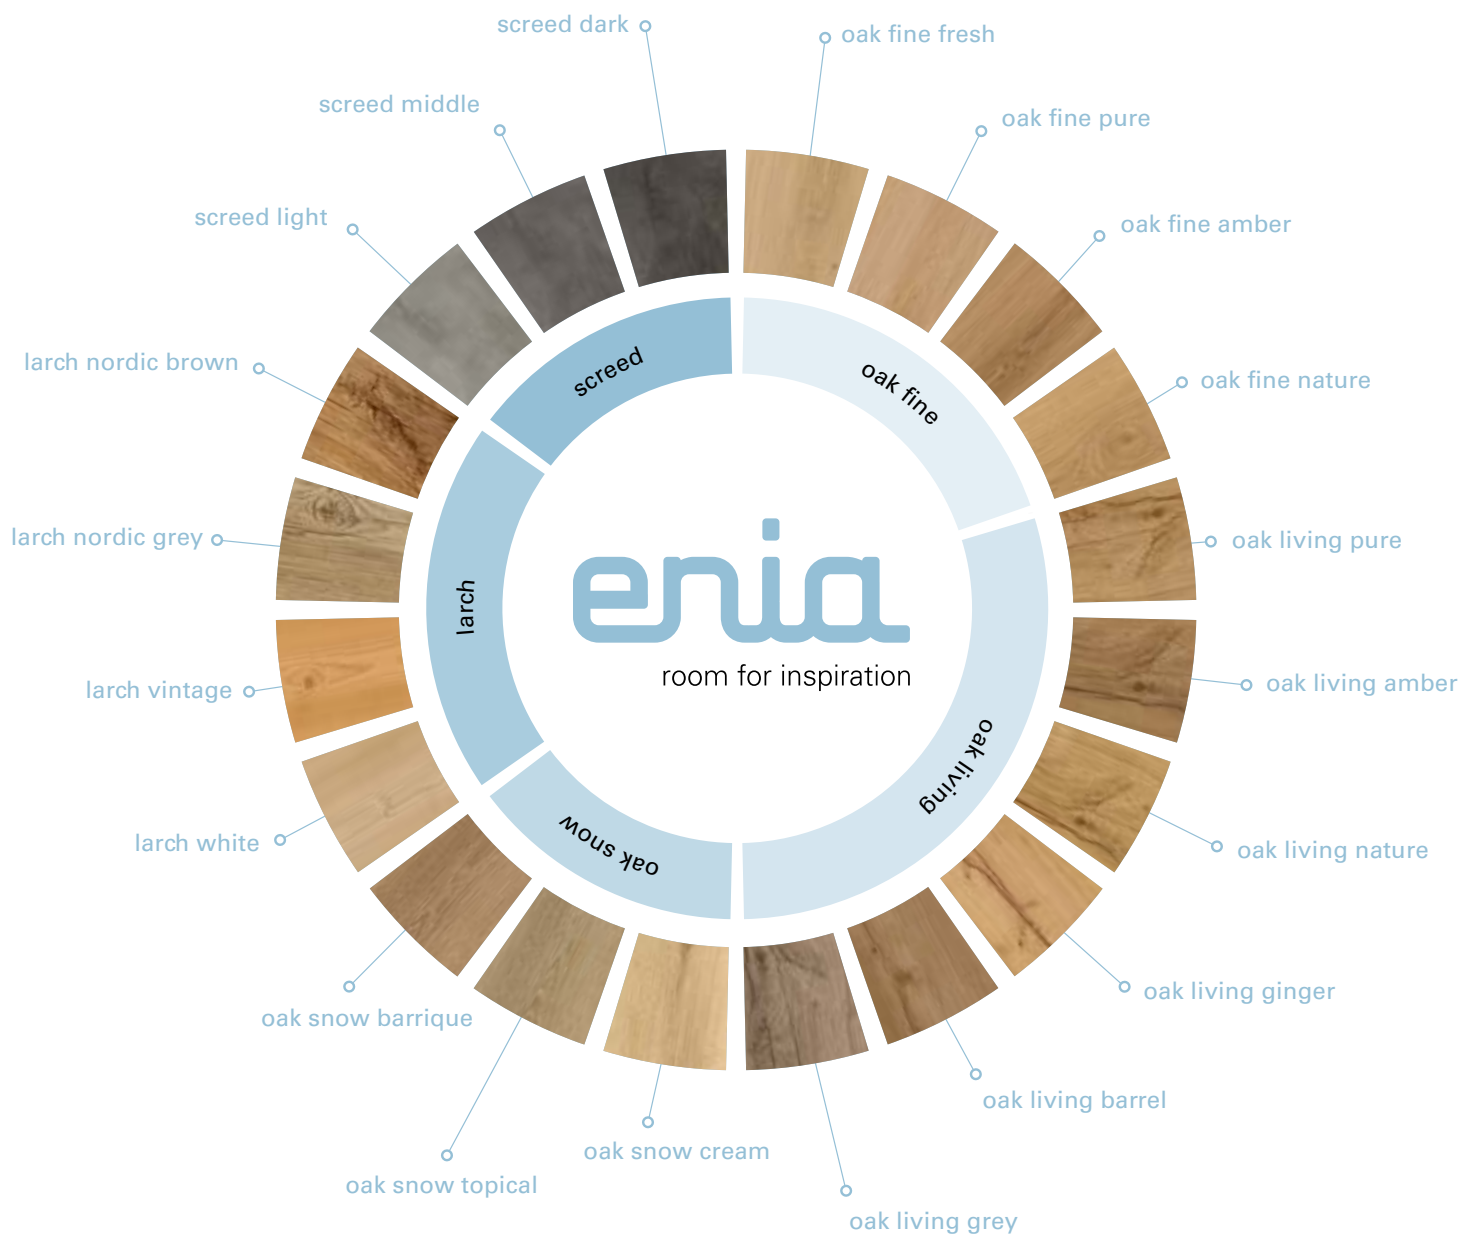

Ausgestattet mit der innovativen, wasserfesten droplank® Trägerplatte bieten enia Beläge eine Technologie auf höchstem Niveau. Qualität und Sicherheit auf dem Boden bietet Ihnen Luxus und Komfort für Ihr Zuhause.

Dotés de la plaque de support étanche et innovante droplank®, nos revêtements enia reposent sur une technologie de pointe. Leur haut niveau de qualité et de sécurité confèrent à votre intérieur encore davantage de luxe et de confort.

Fünf Dekorthemen die keinen Kundenwunsch offen lassen

5 types de décor pour satisfaire tous les souhaits des clients

Oak fine in ruhiger, gleichmässiger Eichenoptik ist in vier Farben erhältlich.

Oak living ist lebhaft wie das Leben selbst: Diese Eichenoptik zeigt Rissbildung und kleine Äste und ist in sechs Farben verfügbar. Oak fine und oak living sind darüber hinaus in einem verführerisch warmen Amberton erhältlich, die Trendfarbe des Jahres 2023.