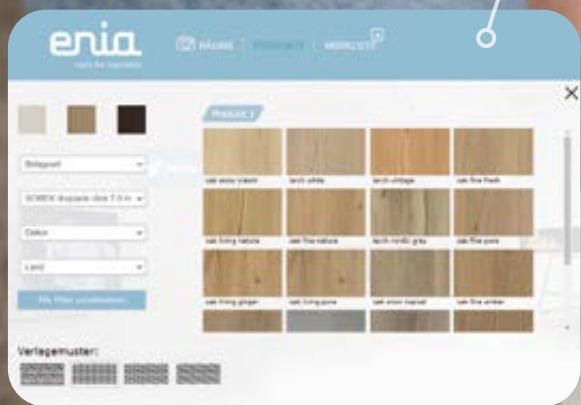

Wir unterstützen:
Nous soutenons: