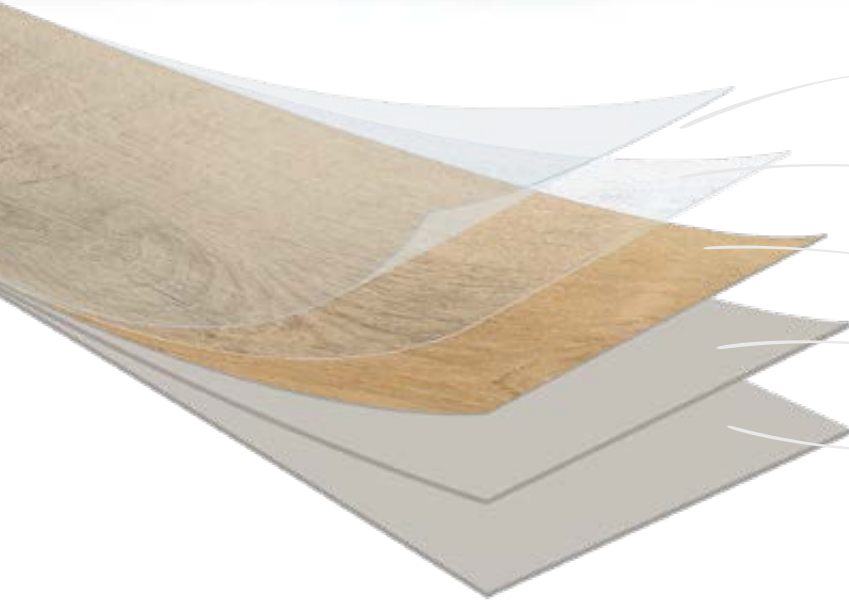

Technisch innovativ und maximal flexibel
Technique innovante et flexibilité maximale

Finish
MATRIX super matt

Protection
Synchronic & natural feeling

Nature design

Comfort

SOREX 2.5
design floor 2.5 mm