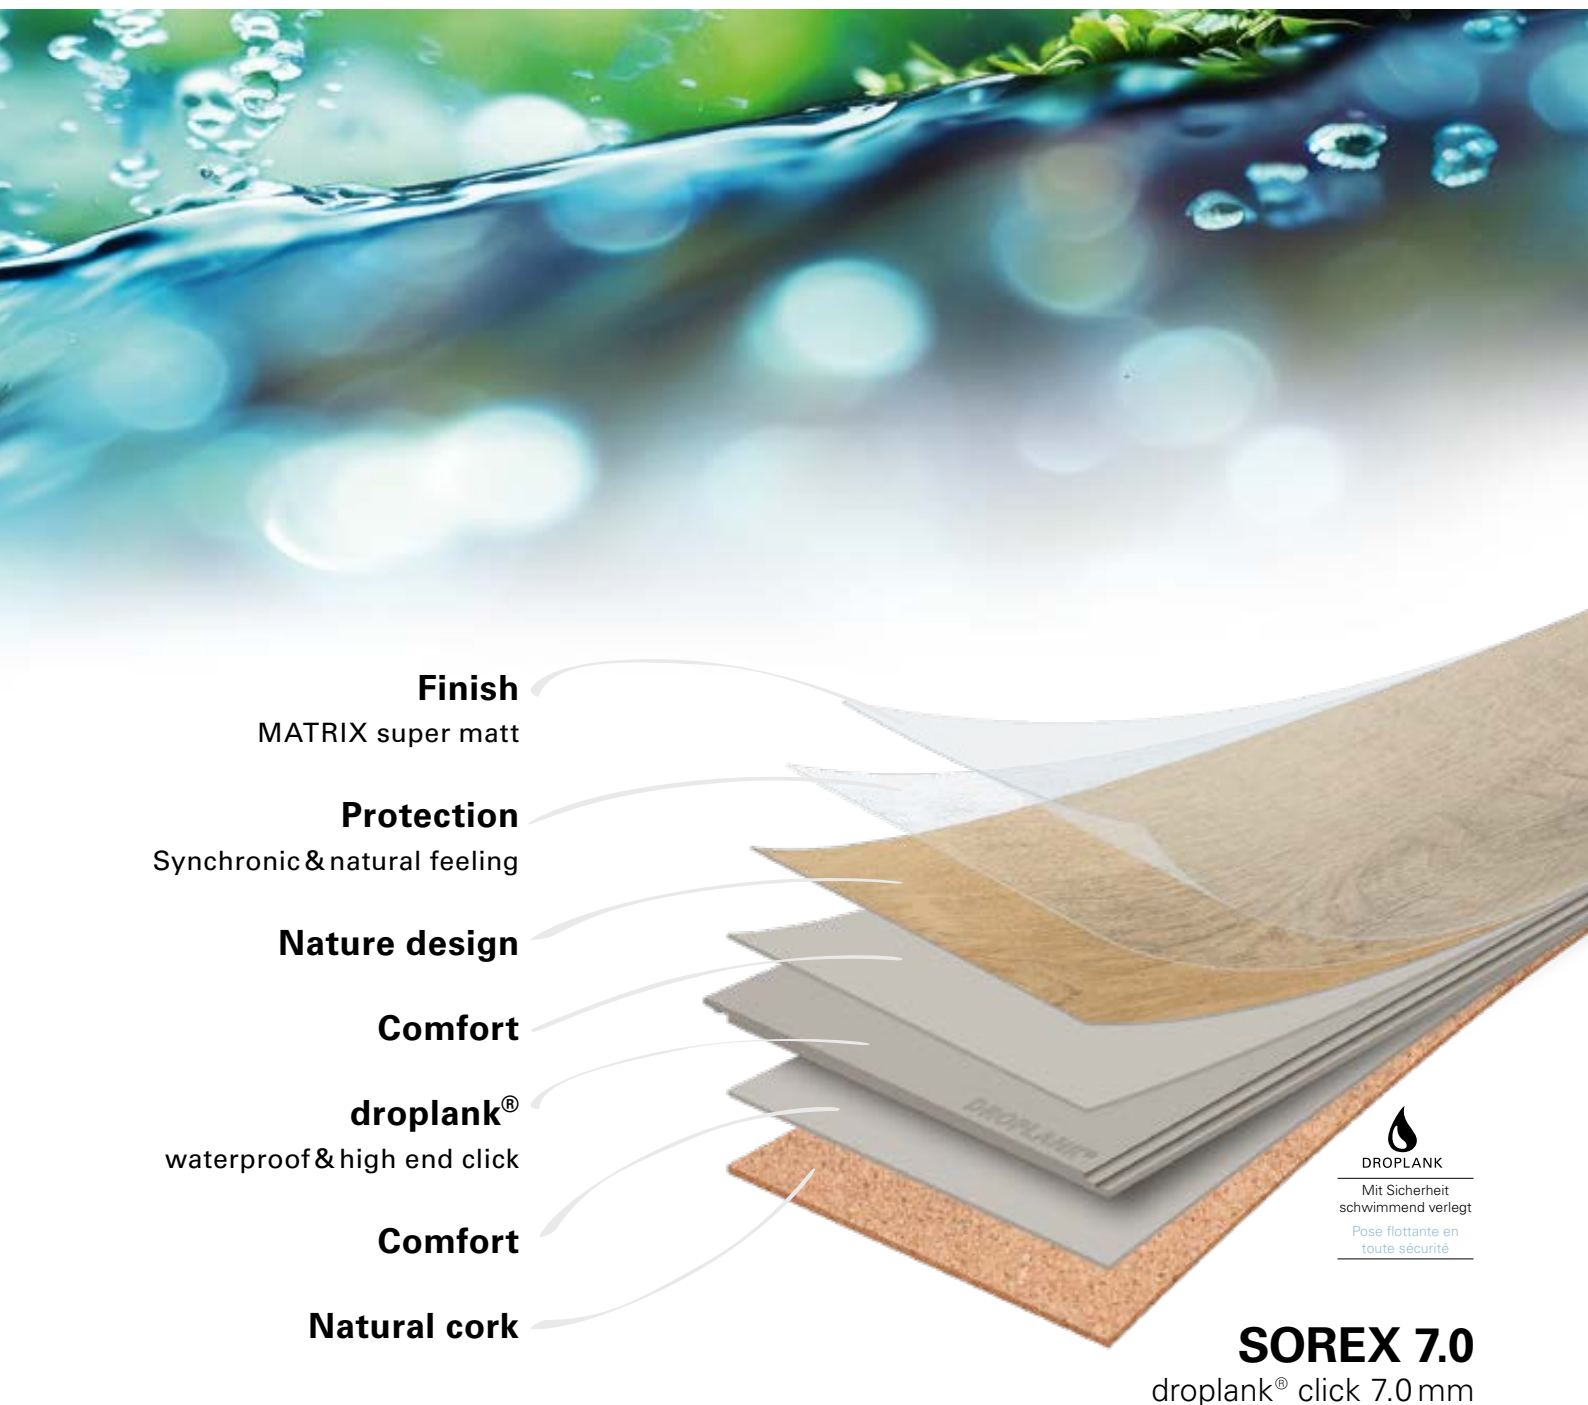

enia Designbeläge sind für grösstmögliche Flexibilität als Klebe- oder Klickvariante erhältlich und unterscheiden sich ausschliesslich in der Konstruktion der Dielen. Identisch sind die aussergewöhnlich schönen Oberflächendekore, entsprechend ergeben diese bei beiden Versionen denselben natürlichen Look. Soll der Bodenbelag vollflächig verklebt werden, fällt die Wahl auf die SOREX design floor Variante mit einer Aufbauhöhe von 2.5mm. Für die schwimmende Verlegung wählt man SOREX 7.0 droplank® click mit einer Höhe von 7.0mm. Die bewährte 5G Klickverbindung sorgt für eine anwenderfreundliche, zeitsparende Verlegung.

Pour une flexibilité maximale, les revêtements design enia sont disponibles en version à coller ou à clipser, la différence se situant uniquement au niveau de la structure des lames. Les décors de surface, d'une esthétique exceptionnelle, sont identiques et confèrent le même aspect naturel aux deux versions. Si le revêtement de sol doit être collé sur toute sa surface, il convient d'opter pour la variante SOREX design floor d'une hauteur de pose de 2.5mm. Pour la pose flottante, il est préférable d'utiliser SOREX 7.0 droplank® click d'une hauteur de 7.0mm. L'assemblage par clic 5G, déjà éprouvé, garantit une pose simple et rapide.

Finish

MATRIX super matt

Protection

Synchronic & natural feeling

Nature design

Comfort

droplank®

waterproof & high end click

Comfort

Natural cork

DROPLANK

Mit Sicherheit
schwimmend verlegt

Pose flottante en
toute sécurité

SOREX 7.0

droplank® click 7.0 mm